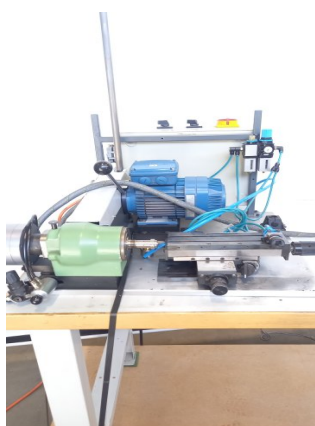

GENEX Satineuse

Kind : Various machines
Brand : GENEX
Model : Satineuse
Stock Nr : P2242

TECHNICAL DETAILS

- Workbench : 1500 x 800 x 900 [mm]
- Collet type : W12
- Cross table : FESTO

Floor space

- Dimensions (length-depth-höhe) : 1800 x 800 x 1850 [mm]
- Weight : 170 [Kg]