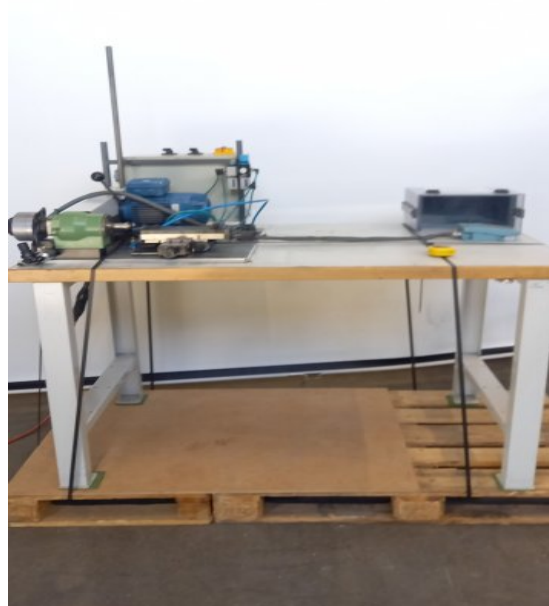

GENEX Satineuse

Kind : Various machines
Brand : GENEX
Model : Satineuse
Stock Nr : P2242

TECHNICAL DETAILS

- Workbench : 1500 x 800 x 900 [mm]
- Collet type : W12
- Cross table : FESTO

Floor space

- Dimensions (length-depth-höhe) : 1800 x 800 x 1850 [mm]
- Weight : 170 [Kg]