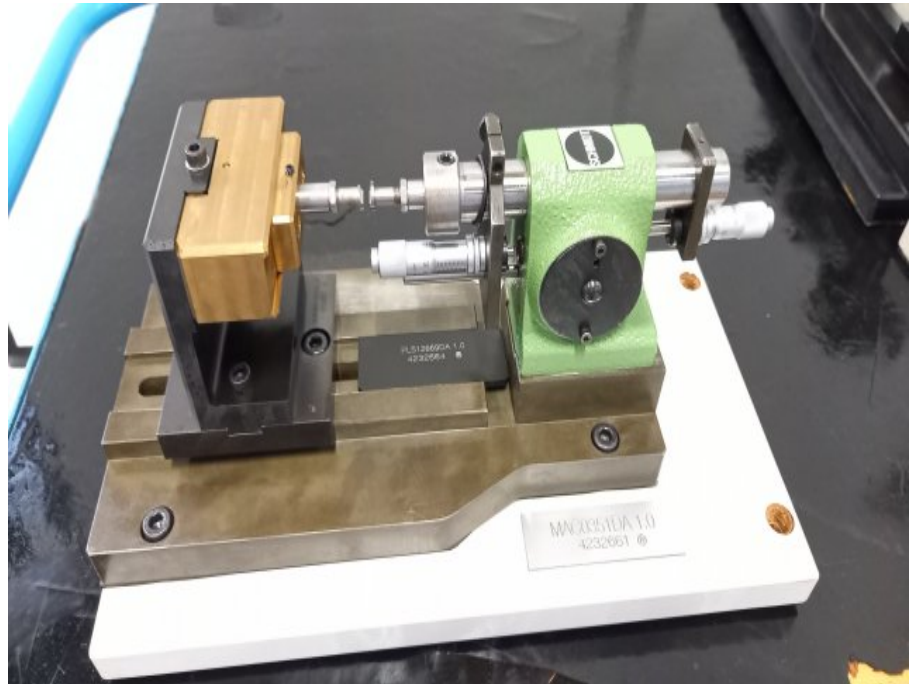

## SCHMIDT PLS12669DA 1.0

**Kind :** Mechanical press  
**Brand :** SCHMIDT  
**Model :** PLS12669DA 1.0  
**Stock Nr :** P2190

### TECHNICAL DETAILS

- See photos